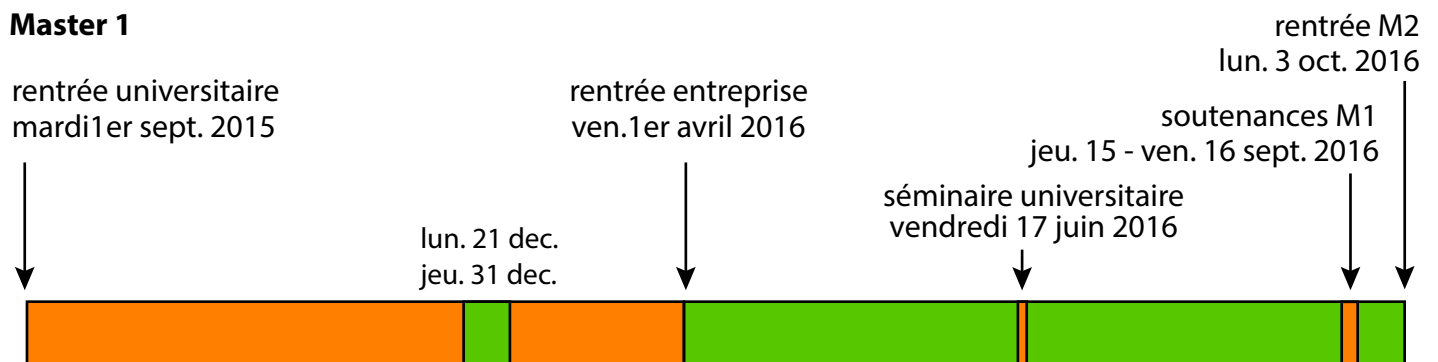

Calendrier de la formation - étudiants en alternance 2015-2016 (M1) / 2016-2017 (M2)

Master 1

Master 2

 période universitaire

 période entreprise

congés sur la période entreprise : 5 semaines